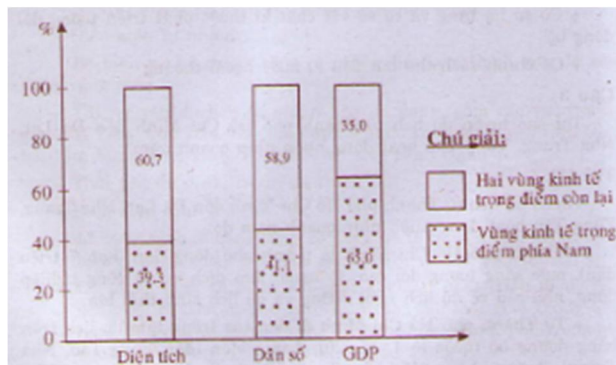

Bài 3 trang 123 sgk địa lí 9

Dựa vào bảng 33.3, hãy vẽ biểu đồ thể hiện tỉ trọng diện tích, dân số, GDP của Vùng kinh tế trọng điểm phía Nam so với ba vùng kinh tế trọng điểm của cả nước và rút ra nhận xét

Hướng dẫn giải bài tập:

a/ Vẽ biểu đồ + Xử lí số liệu

Tỉ trọng diện tích, dân số, GDP của vùng kinh tế trọng điểm phía Nam so với ba vùng kinh tế trọng điểm của cả nước (năm 2002).

Đơn vị: %

	Diện tích	Dân số	GDP
Vùng kinh tế trọng điểm phía Nam	39,3	41,1	65,0

+ Vẽ biểu đồ

Biểu đồ tỉ trọng diện tích, dân số, GDP của Vùng kinh tế trọng điểm phía Nam so với ba vùng kinh tế trọng điểm của cả nước năm 2002 (Đơn vị: %) _

* Biểu đồ cột

b) Nhận xét.

- Vùng kinh tế trọng điểm phía Nam chỉ chiếm 39,3% diện tích, 41,1% dân số, nhưng đã đóng góp đến 65% GDP của cả ba vùng kinh tế trọng điểm.