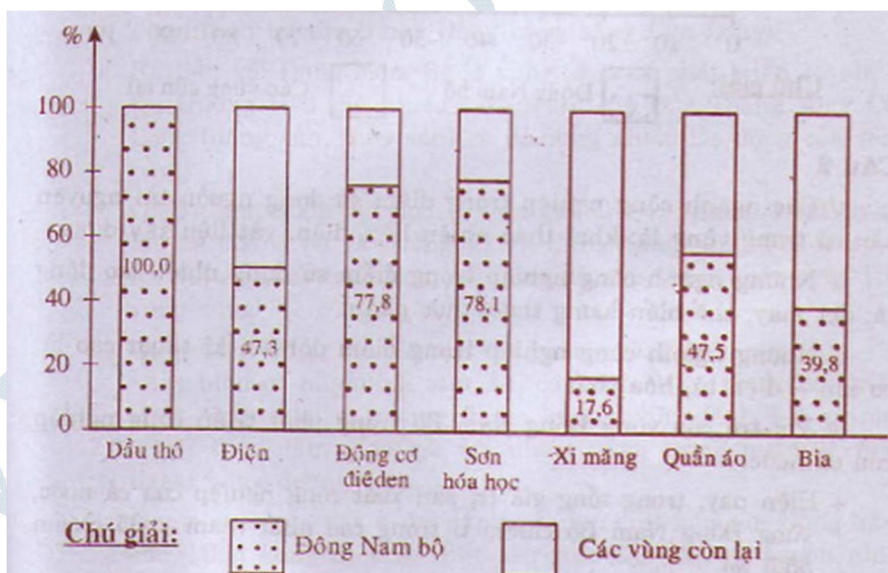

Câu 1 trang 124 sgk địa lí 9

Bảng 34.1. Tỷ trọng một số sản phẩm tiêu biểu của các ngành công nghiệp trọng điểm ở Đông Nam Bộ so với cả nước, năm 2001 (cả nước = 100%)

Các ngành công nghiệp trọng điểm	Sản phẩm tiêu biểu	
	Tên sản phẩm	Tỷ trọng so với cả nước (%)
Khai thác nhiên liệu	Dầu thô	100,0
Điện	Điện sản xuất	47,3
Cơ khí - điện tử	Động cơ điêzen	77,8
Hoá chất	Sơn hoá học	78,1
Vật liệu xây dựng	Xi măng	17,6
Dệt may	Quần áo	47,5
Chế biến lương thực thực phẩm	Bia	39,8

+ Vẽ biểu đồ thích hợp biểu đồ tỷ trọng một số sản phẩm tiêu biểu của các ngành công nghiệp trọng điểm ở Đông Nam Bộ so với cả nước.

Hướng dẫn giải câu hỏi:

Dạng biểu đồ thích hợp: dạng cột đứng hoặc dạng thanh ngang

a / Dạng cột đứng

b/ Dạng thanh ngang

Câu 2 trang 124 sgk địa lí 9

Căn cứ biểu đồ đã vẽ và các bài 31, 32, 33 hãy cho biết:

a) Những ngành công nghiệp trọng điểm nào sử dụng nguồn tài nguyên sẵn có trong vùng?